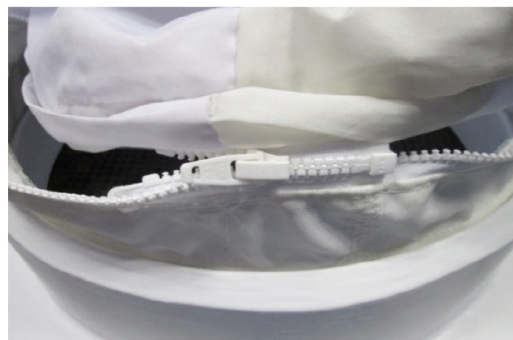

## Cuello Flexible

El conector de collar rápido permite realizar de manera más eficaz y accesible el montaje y desmontaje de los ductos textiles. El cuello se conecta directamente a la unidad de tratamiento de aire y queda perfectamente fijado, impidiendo que exista algún desprendimiento. Para retirar el cuello únicamente debemos hacerlo como se muestra en las imágenes.