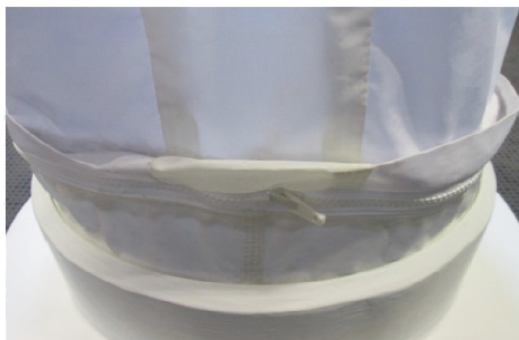

## Cuello Flexible

El conector de collar rápido permite realizar de manera más eficaz y accesible el montaje y desmontaje de los ductos textiles. El cuello se conecta directamente a la unidad de tratamiento de aire y queda perfectamente fijado, impidiendo que exista algún desprendimiento. Para retirar el cuello únicamente debemos hacerlo como se muestra en las imágenes.