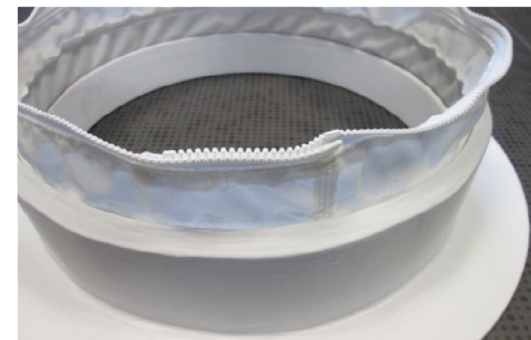

## Cuello Flexible

El conector de collar rápido permite realizar de manera más eficaz y accesible el montaje y desmontaje de los ductos textiles. El cuello se conecta directamente a la unidad de tratamiento de aire y queda perfectamente fijado, impidiendo que exista algún desprendimiento. Para retirar el cuello únicamente debemos hacerlo como se muestra en las imágenes.